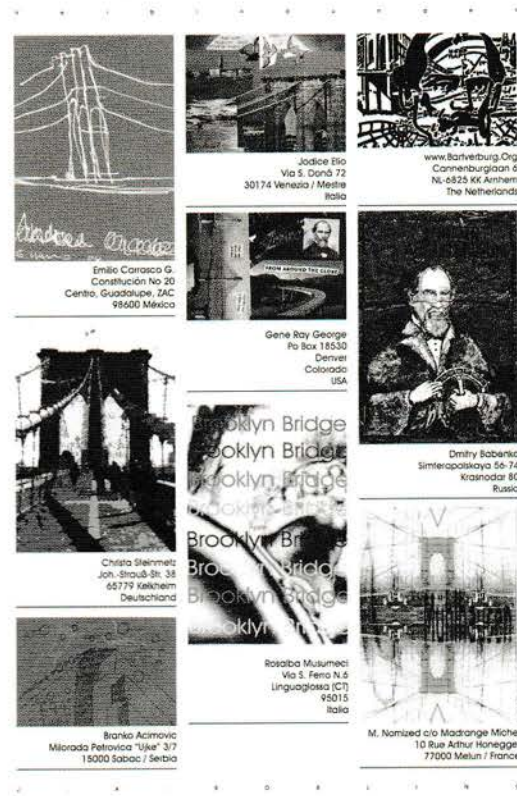

Das Projekt „Verbindungen“ zu Ehren des 200. Geburtstages von Johann August Röbling teilte sich drei Bereiche: 1. „Mail-art-Projekt“: KünstlerInnen aus aller Welt wurden mittels einer Postkarte aufgerufen, ein Kunstwerk zum Thema: „Röbling – Brooklyn Bridge – Mühlhausen“, im Postkartenformat an den Verein zurückzusenden. 205 Künstler aus 30 Länder folgten diesem Aufruf. Alle Einsendungen wurden in einem Katalog abgebildet. 2. „Brücken-Visionen“: KünstlerInnen gestalteten ihre Vision einer Brücke von potenziellen Brückenstandorten in Mühlhausen. Dabei ging es nicht darum, dass diese Visionen in die Realität umsetzbar seien, sondern es ging um Fantasiebrücken, Gedankenbrücken, Wort- und Lichtbrücken. 3. „Brückenbau“: in enger Zusammenarbeit mit der Jugendbauhütte wurden drei dieser Entwürfe ausgewählt und nachgebaut. Für acht Wochen standen diese Objekte am Hanfsack, am Kugelleichsweg und an der Puschkinstraße in MHL.

Röbling Projekt, oben links: Einladungspostkarte, unten links: Projekt Jugendbauhütte, rechts: Katalogseite Mail-Art-Projekt

Extrablatt MOMENT - Dokumentation und Wertung nach 15 Jahren KWTh e.V.
Wegzeichen - zum 15. Jubiläum des KWTh e.V., Museumsgalerie Allerheiligenkirche
Galerie o.T.: Vom Dünkel angefangert – Kay Voigtmann / **Warum mein Loch im Bauch anders ist als deins** – Fotografien von Maren Krings / **Rote Lippen** – Oliver Henkel, Usingen / **Verbindungen** – mail-art Brückenvisionen Brückenprojekte zum Röbling-Jahr / **16. Jahresausstellung Kunst in Kirchen** – Spiegelungen
Kinder erleben Museum – Coproduktion der Mühlhäuser Museen und der Jugendkunstschule in der Museumsgalerie Allerheiligenkirche, Gestaltung eines Museumsführers
 erneute Verleihung eines Wirtschaftsförderpreises der Wirtschaftsinitiative Westthüringen
Mitgliederausstellung – Telekom-Tagungshotel Ismaning
XI. Kunstauktion